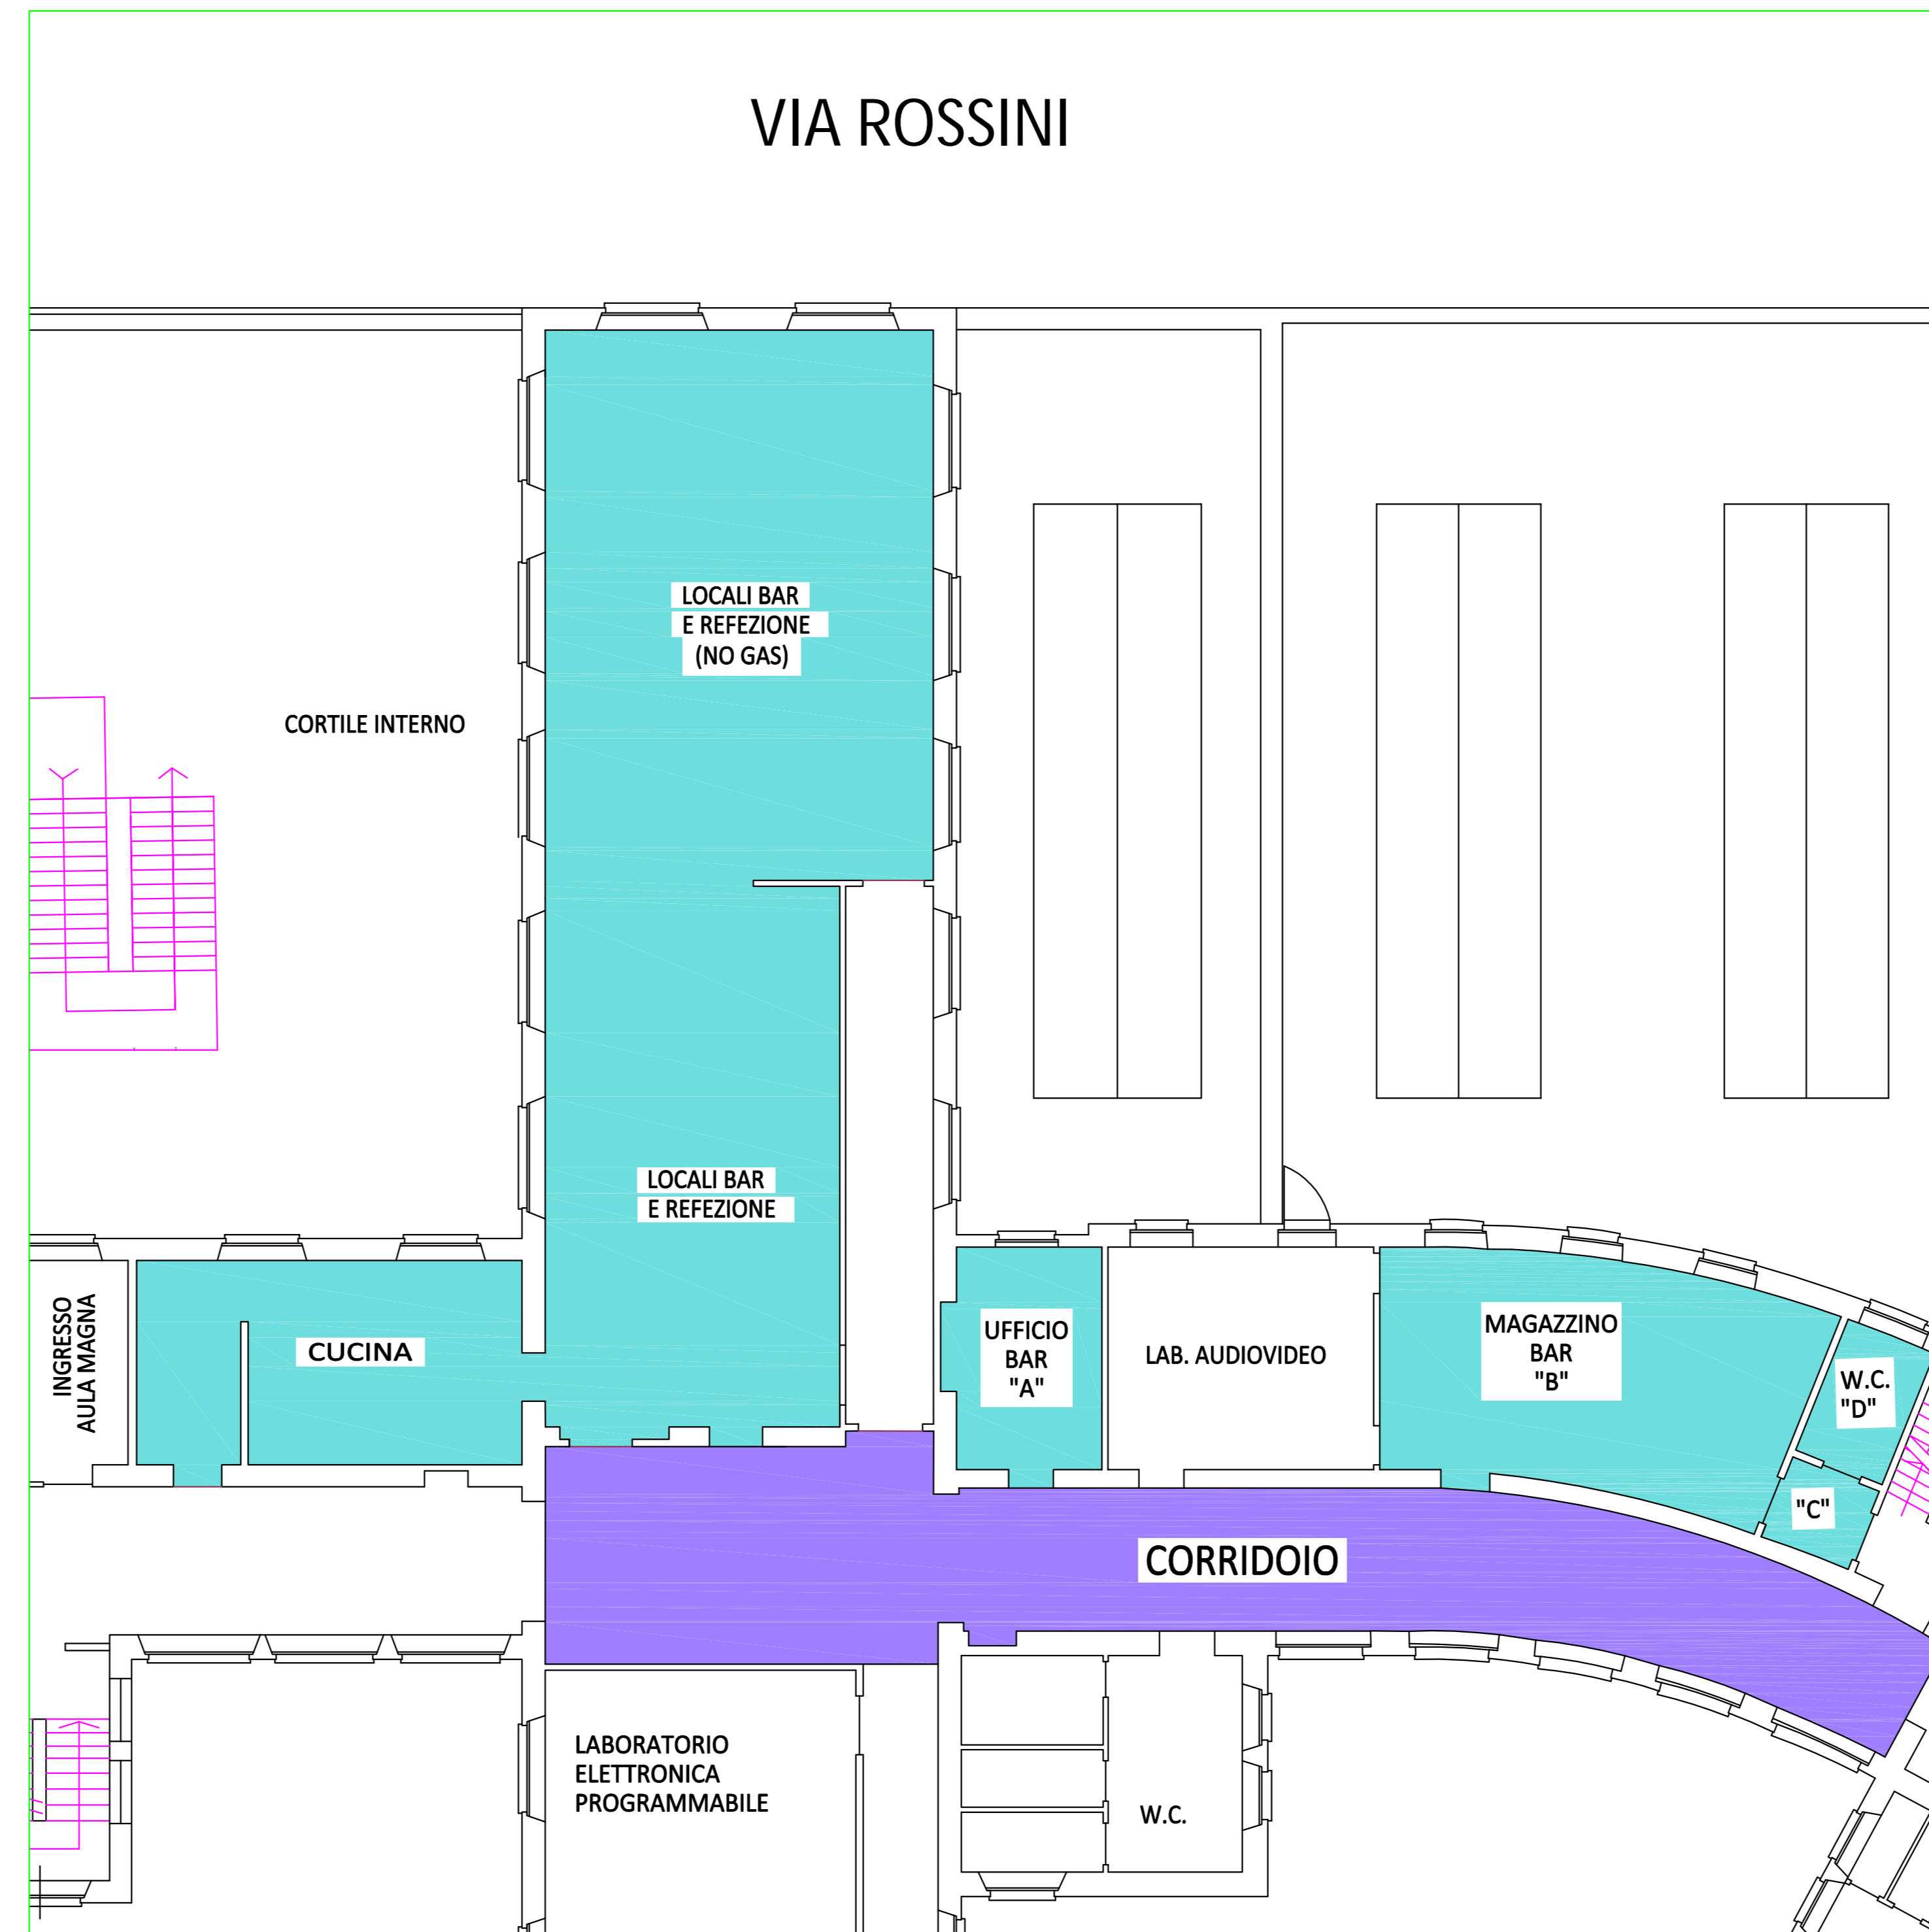

I.I.S. "A.AVOGADRO"

Corso San Maurizio, 8 - 10124 Torino

OGGETTO:

Attivazione Servizio Mensa e Bar interno

SUPERFICIE TOTALE UTILIZZATA= 190 m² Mensa

SUPERFICIE DA PULIRE A CURA DEL GESTORE BAR E MENSA

Rif	Descrizione	mq
A	UFFICIO BAR	12,19
B	MAGAZZINO BAR	41,08
C	ANTI-WC	4,41
D	WC	5,04

UFFICIO TECNICO

Allegati:

Data : 24/05/2019

Disegnatore:

Valente Luciano

PIANTA: PRIMO PIANO ZONA BAR E MENSA

Nome file:

Allegato A Planimetria Bar e Mensa presso IIS Avogadro anni 2019_2024.dwg

Scala 1:100